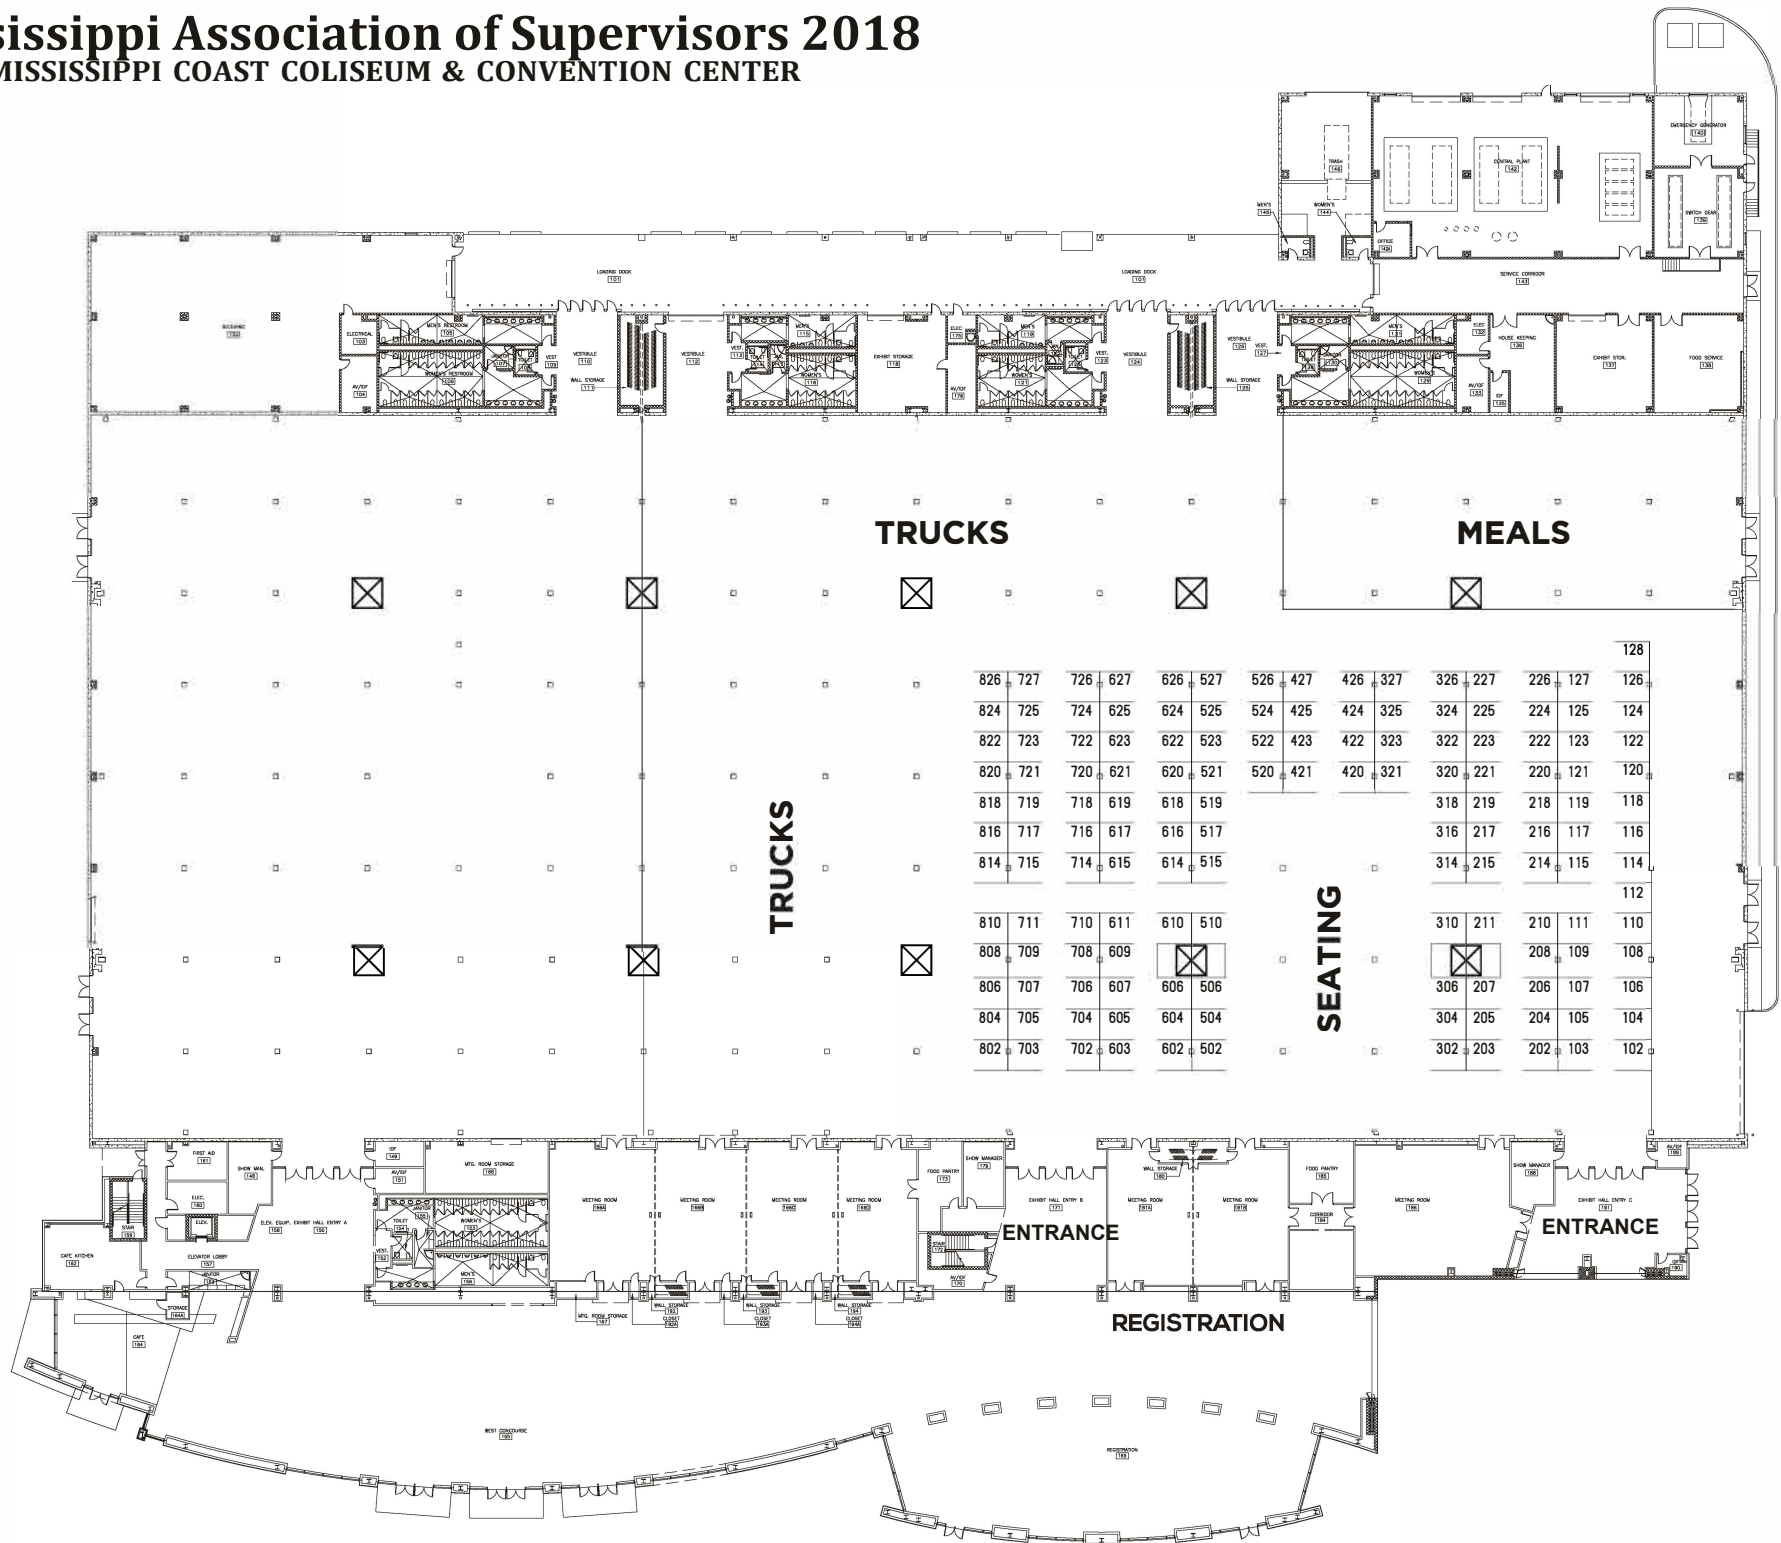

Mississippi Association of Supervisors 2018

MISSISSIPPI COAST COLISEUM & CONVENTION CENTER

826	727	726	627	626	527	526	427	426	327	326	227	226	127	126
824	725	724	625	624	525	524	425	424	325	324	225	224	125	124
822	723	722	623	622	523	522	423	422	323	322	223	222	123	122
820	721	720	621	620	521	520	421	420	321	320	221	220	121	120
818	719	718	619	618	519					318	219	218	119	118
816	717	716	617	616	517					316	217	216	117	116
814	715	714	615	614	515					314	215	214	115	114
														112
810	711	710	611	610	510					310	211	210	111	110
808	709	708	609	608	509					308	209	208	109	108
806	707	706	607	606	506					306	207	206	107	106
804	705	704	605	604	504					304	205	204	105	104
802	703	702	603	602	502					302	203	202	103	102